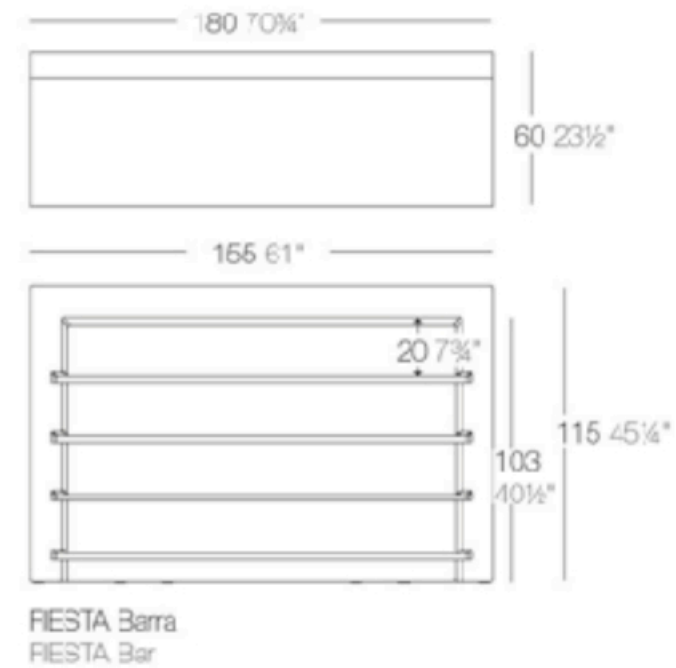

# MOSTRADOR/BARRA VINTAGE ILUMINADA

Mostrador/Barra de madera maciza de pino gallego que encaja con cualquier estilo: vintage, rústico, boho, industrial, nórdico...

Medidas de cada módulo: 180 x 80cm (l x an) x 110cm altura

Medidas de la mesa:

# BARRA NORDIC

Barra/mostrador de madera maciza con terminación geométrica central en color blanco.  
Encimera en madera de roble color natural.

Medidas 180 x 80 x 110 cm (l x an x al)

# BARRA LED VONDOM CURVO

Barra VONDOM, iluminada con luz LED, es un modulo curvo de 90°, apto para interior y exterior.  
Medidas: 160cm x 60 cm x 160 cm. x 115cm de altura  
Combinable con módulos rectos y/o curvos