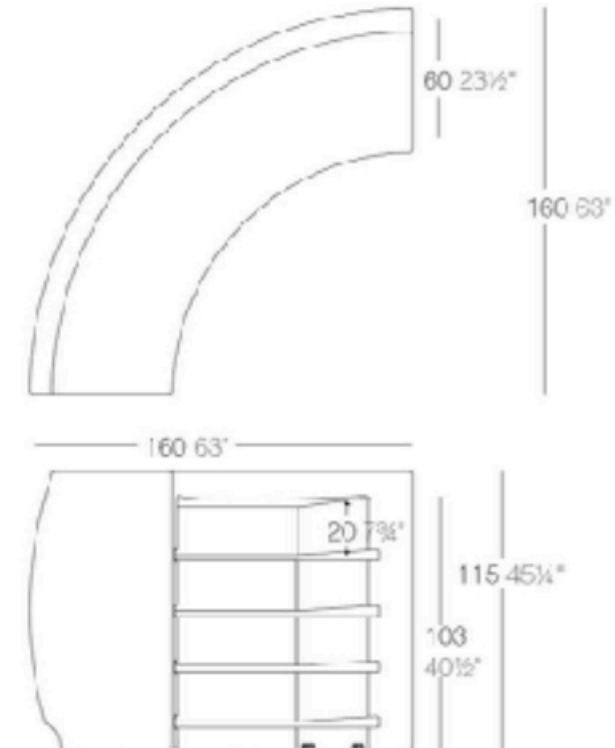

BARRA LED VONDOM CURVO

Barra VONDOM, iluminada con luz LED, es un modulo curvo de 90°, apto para interior y exterior.
Medidas: 160cm x 60 cm x 160 cm. x 115cm de altura
Combinable con módulos rectos y/o curvos