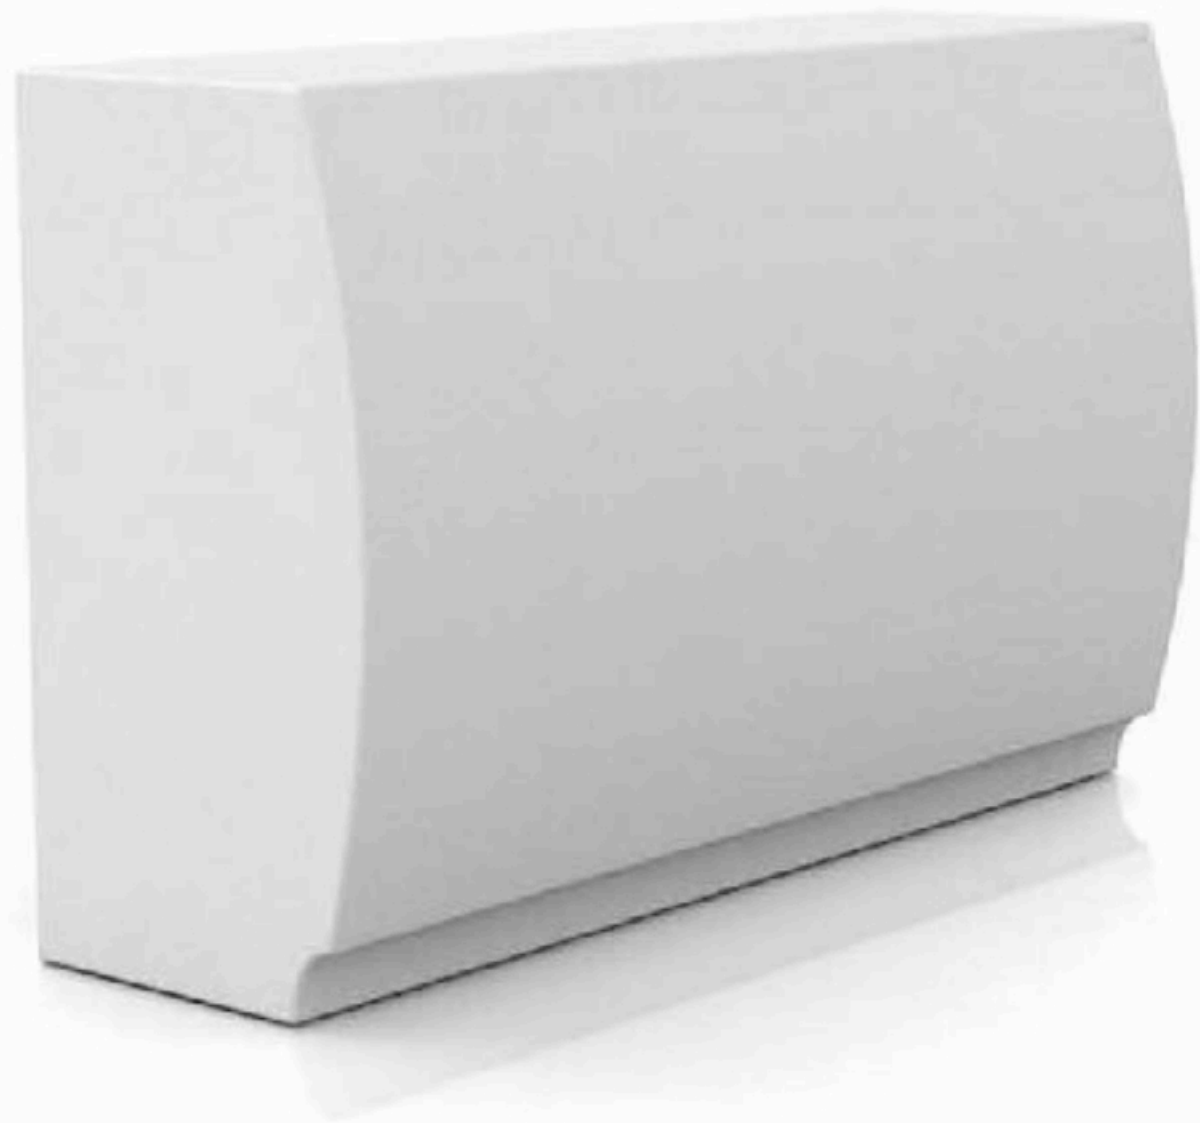

# MOSTRADOR/BARRA VINTAGE

Mostrador/Barra de madera maciza de pino gallego que encaja con cualquier estilo: vintage, rústico, boho, industrial, nórdico...

Medidas de cada módulo: 180 x 80cm (l x an) x 110cm altura

# BARRA NORDIC

Barra/mostrador de madera maciza con terminación geométrica central en color blanco.  
Encimera en madera de roble color natural.

Medidas 180 x 80 x 110 cm (l x an x al)

# BARRA ANTIQUE

Barra de madera maciza estilo ingles Antique con estante y cajones interiores

FIESTA Barra Curva  
FIESTA Curved Bar

# BARRA LED VONDOM CURVO

Barra VONDOM, iluminada con luz LED, es un modulo curvo de 90°, apto para interior y exterior.  
Medidas: 160cm x 60 cm x 160 cm. x 115cm de altura  
Combinable con módulos rectos y/o curvos